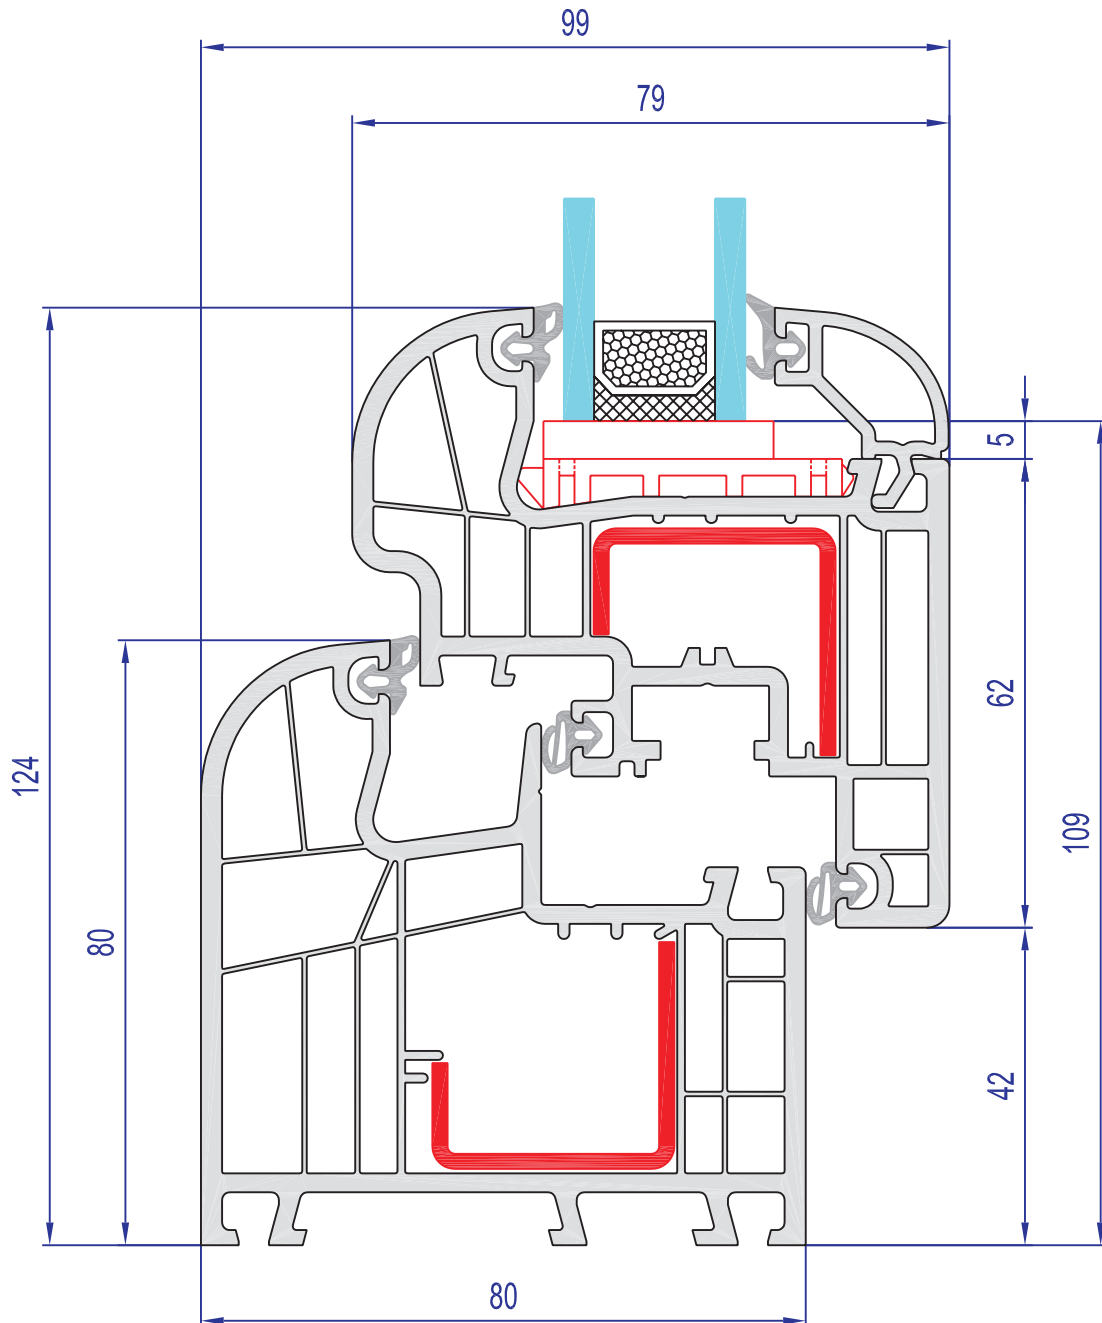

INNOVATIVA FÖNSTER

Advance 6000