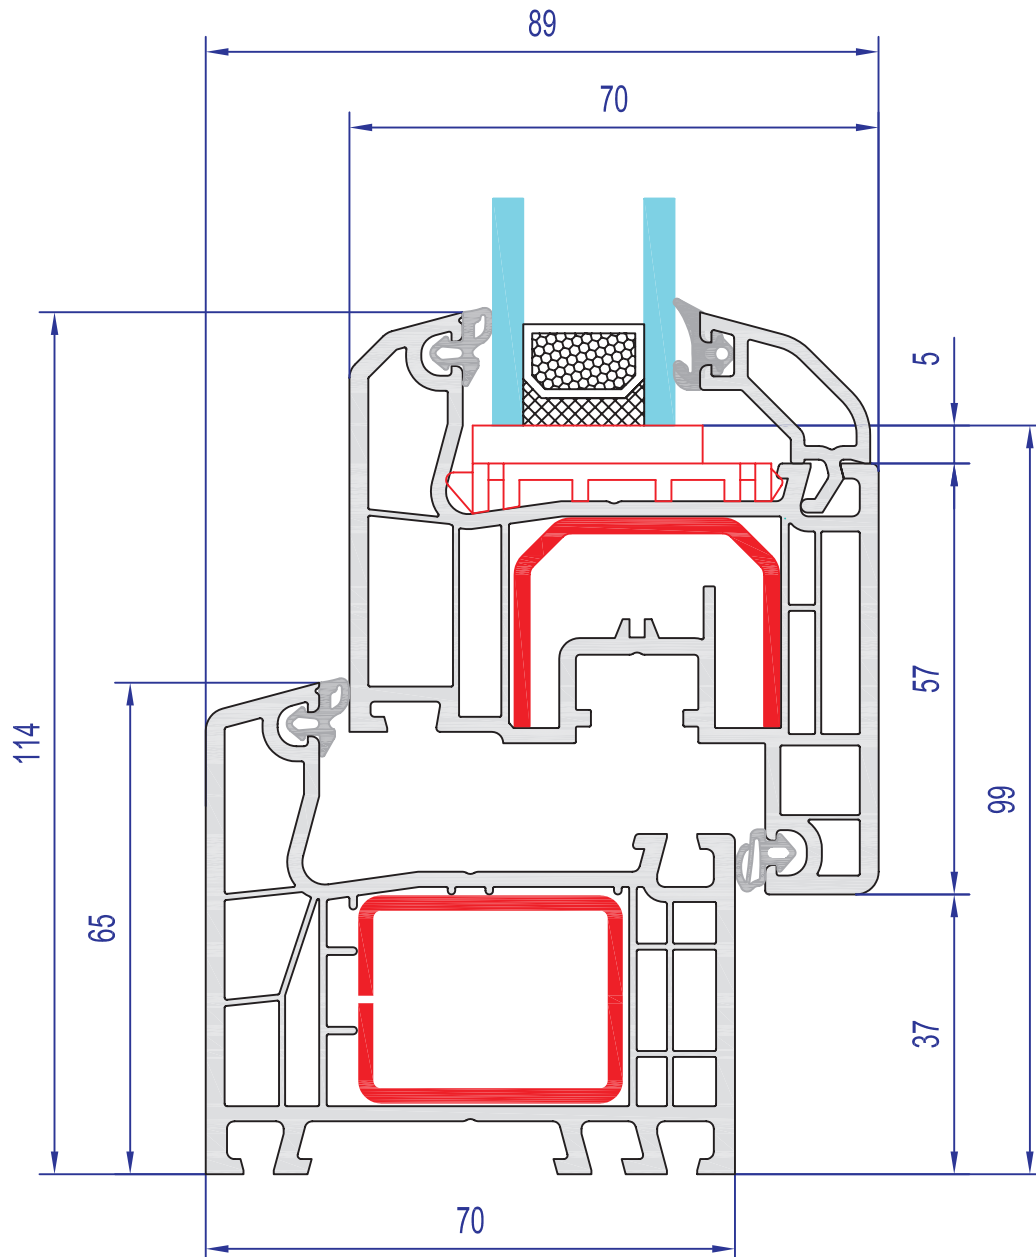

INNOVATIVA FÖNSTER

Sollar 4000 Classic