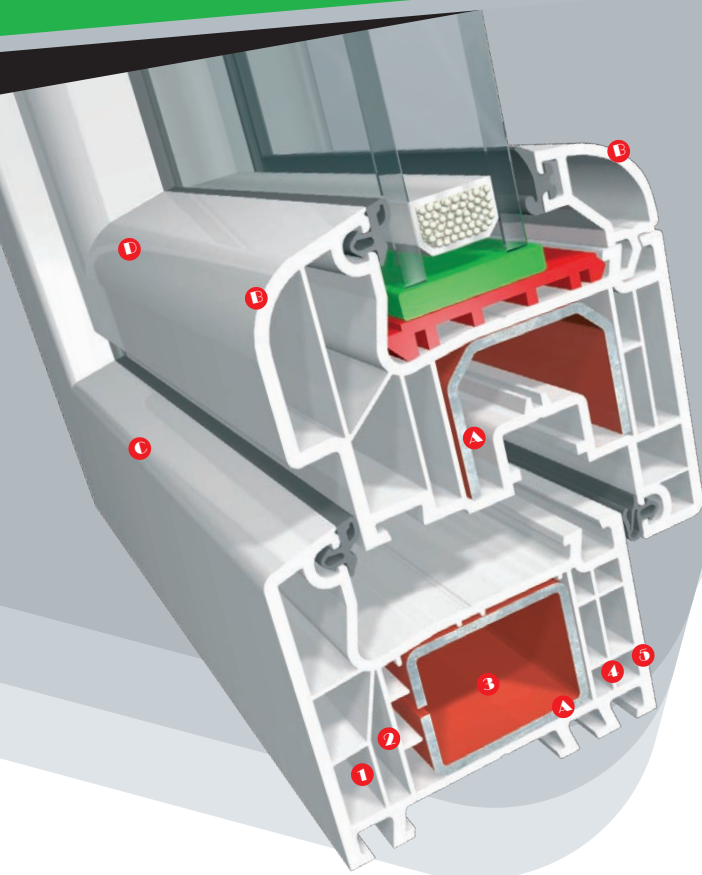

INNOVATIVA FÖNSTER

'Ljus värme och säkerhet'

gränslösa valmöjligheter

Design och funktionalitet.
Varje detalj är grunden till dess
helhet.

Sollar 4000 Rondo utformades för att
tillfredställa de högt ställda kraven.
Profilens mjuka och runda linjer
betonar fönstrets karaktär och ger
fasaden ett harmoniskt utseende.
4000-serien är för dem som
värdesätter obegränsade
valmöjligheter.

*Innovativa Fönster
Brännerigatan 6
263 37 Höganäs
076-391 59 58
info@infenster.se
www.infenster.se*

Sollar 4000 rondo

Pvc fönstersystem

*individuell
innovation*

Sollar 4000 rondo

Sollar 4000 Rondo är en lösning för den som söker fönster med unika möjligheter.

Tack vare sina mjuka runda linjer (B) ger det fönstret ett attraktivt utseende och tillför såväl interiören som exteriören en god harmoni.

Den kraftiga karmtjockleken på 70 mm och den stora förstärkningskammaren möjliggör användande av stål förstärkning (A) som garanterar möjligheten för utförande av stora fönsterpartier.

5-kammar-konstruktion (1-5) säkerställer god värme- och ljudisolerings. Konstruktionen uppfyller redan de höga kraven för framtiden och är därmed en god investering för framtiden.

Den universella utformning passar lika mycket den moderna som den äldre arkitekturen för enplanshus och flerbostadshus. Konstruktionens karakteristiska fördel är den sänkta höjden på fönsterkarm (C) och fönsterbåge (D) som tillåter ett större ljusinsläpp och kan ofta vara ett bra val där fönsterstorlek är begränsad.